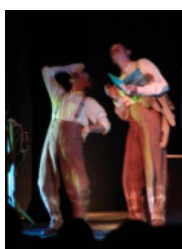

THEATRE DU

DIAMANT NOIR

Spectacles Disponibles Saison 2009/2010

THEATRE

"Mon Ami Queneau"

CREATION 2009/2010

L'équipe du "Marchand de Fables" se réunit de nouveau pour s'emparer du monde de Raymond Queneau. Le spectacle, nourri de personnages empruntés à ses œuvres, essais, romans, poèmes, chansons... proposera un regard polymorphe sur ce poète et grand interrogateur de la langue française.

Raymond Queneau, Autoportrait

"Le Marchand de Fables", fantaisie-hommage à Jean de La Fontaine

Durée : 80 mn - 3 comédiens, 1 technicien - possibilités de représentation en plein air

Promenade rythmée et enjouée au pays de La Fontaine. Au-delà de la simple interprétation des Fables, les trois comédiens recréent tout un monde fabuleux en passant du mime au théâtre, de la comédie au chant...

Histoires originales par un mime-comédien-musicien (et un peu chanteur), avec la participation exceptionnelle d'une planche à gratter, d'une guitare-boîte-aux-lettres et de la Fée Téfal...

Mère Citrouille, Mr Tout-en-Fer, Princesse Remontedanstachambre, Panne d'Œuf chez les Poules...