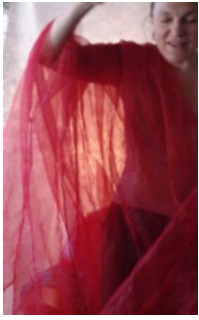

JEUNE PUBLIC

"Femme-Phoque et autres Contes"

CREATION 2009/2010

Version 3/6 ans ou version 6/12 ans - Durée : 30 ou 50 mn - 1 comédienne - régie autonome

Il était une fois une petite fille de village... Il était une fois un roi, une fée, un phoque...
Il était une fois des Contes où les mots balancent toujours entre le merveilleux et le terrible, pour permettre parfois aux enfants d'affronter leurs monstres.
Il était une fois le Théâtre, pour donner chair aux mots à travers le corps et la voix de la comédienne.

Peau d'Ane, le Petit Chaperon Rouge, le conte de la Femme-Phoque...

"Ça tape et ça gratte", spectacle drôle et léger pour enfants de 5 à 85 ans

Durée : 50 mn - 1 comédien/auteur, 1 éclairant/metteur en scène - régie autonome

Histoires originales par un mime-comédien-musicien (et un peu chanteur), avec la participation exceptionnelle d'une planche à gratter, d'une guitare-boîte-aux-lettres et de la Fée Téfal...

Mère Citrouille, Mr Tout-en-Fer, Princesse Remontedanstachambre, Panne d'Œuf chez les Poules...